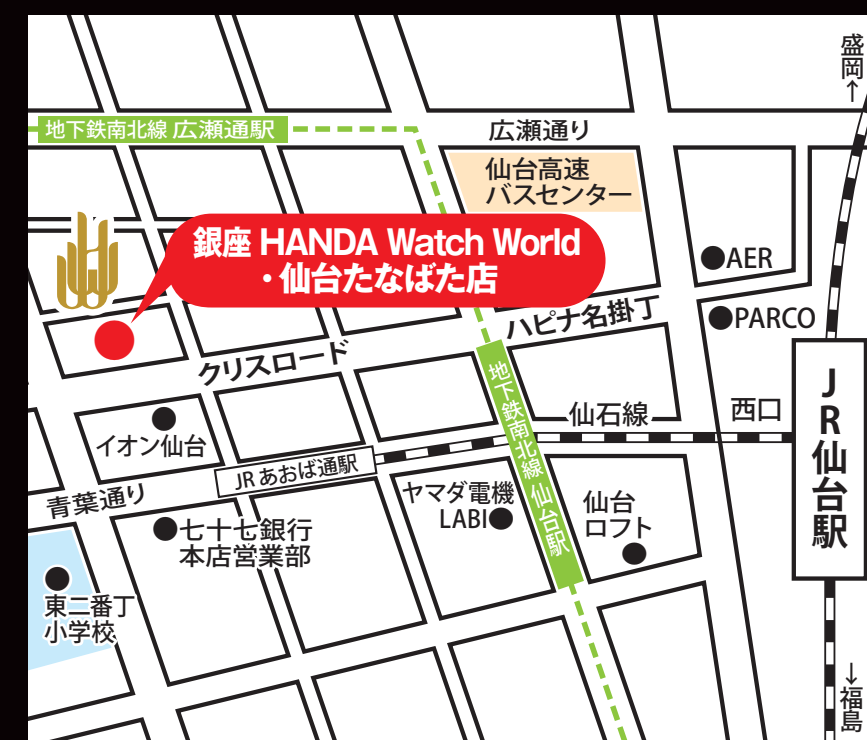

※曲目は変更になる場合があります。

2021年 10月8日(金)

17:00開場 18:00開演 21:00頃終了予定

※時間に変更となる場合があります。 ※未就学児童のご入場をお断りいたします。

会場: **電力ホール** 〒980-0811 宮城県仙台市青葉区一番町3-7-1

アクセス JR「仙台駅」から徒歩約10分、地下鉄南北線「広瀬通駅」西3番出口から徒歩約1分
地下鉄東西線「青葉通一番町駅」北1番出口から徒歩約5分

チケット《全席指定》SS席: 11,000円(税込) S席: 8,800円(税込)

主催: 一般財団法人 東京芸術財団(TAF) 後援: (株)ミスズ

お問い合わせ先: (株)たちばな出版 0120-992-167

銀座 HANDA Watch World ・仙台たなばた店

リニューアルオープン

2021年 10月9日(土)

AM 11:00よりテープカット

宮城県仙台市青葉区中央2-4-8
TEL: 022-722-0881
営業時間: 10:30~20:00 (水曜定休)